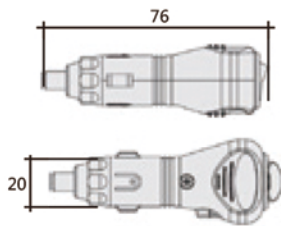

CIGARETTE PLUGS

A13-53
Item:070401
FUSE:10A

A13-54
Item:070301
FUSE:8A

A13-76
Item:070501
FUSE:10A

A13-102
Item:070601
FUSE:15A

A13-163
Item:070101
FUSE:10A

A13-E163
Item:070201
FUSE:10A