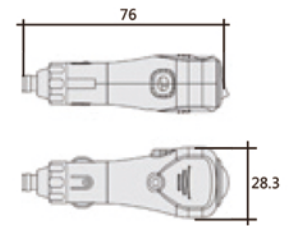

CIGARETTE PLUGS

A13-53
Item:070401
FUSE:10A

A13-54
Item:070301
FUSE:8A

A13-76
Item:070501
FUSE:10A

A13-102
Item:070601
FUSE:15A

A13-163
Item:070101
FUSE:10A

A13-E163
Item:070201
FUSE:10A