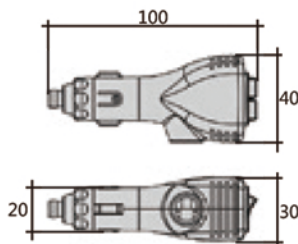

CIGARETTE PLUGS

A13-53
Item:070401
FUSE:10A

A13-54
Item:070301
FUSE:8A

A13-76
Item:070501
FUSE:10A

A13-102
Item:070601
FUSE:15A

A13-163
Item:070101
FUSE:10A

A13-E163
Item:070201
FUSE:10A