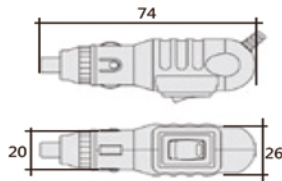

CIGARETTE PLUGS

A13-53
Item:070401
FUSE:10A

A13-54
Item:070301
FUSE:8A

A13-76
Item:070501
FUSE:10A

A13-102
Item:070601
FUSE:15A

A13-163
Item:070101
FUSE:10A

A13-E163
Item:070201
FUSE:10A