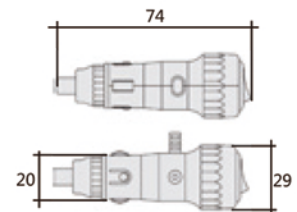

CIGARETTE PLUGS

A13-53
Item:070401
FUSE:10A

A13-54
Item:070301
FUSE:8A

A13-76
Item:070501
FUSE:10A

A13-102
Item:070601
FUSE:15A

A13-163
Item:070101
FUSE:10A

A13-E163
Item:070201
FUSE:10A