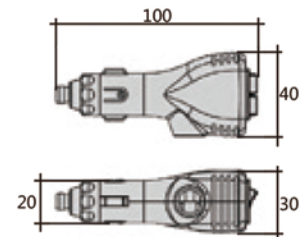

CIGARETTE PLUGS

A13-53
Item:070401
FUSE:10A

A13-54
Item:070301
FUSE:8A

A13-76
Item:070501
FUSE:10A

A13-102
Item:070601
FUSE:15A

A13-163
Item:070101
FUSE:10A

A13-E163
Item:070201
FUSE:10A